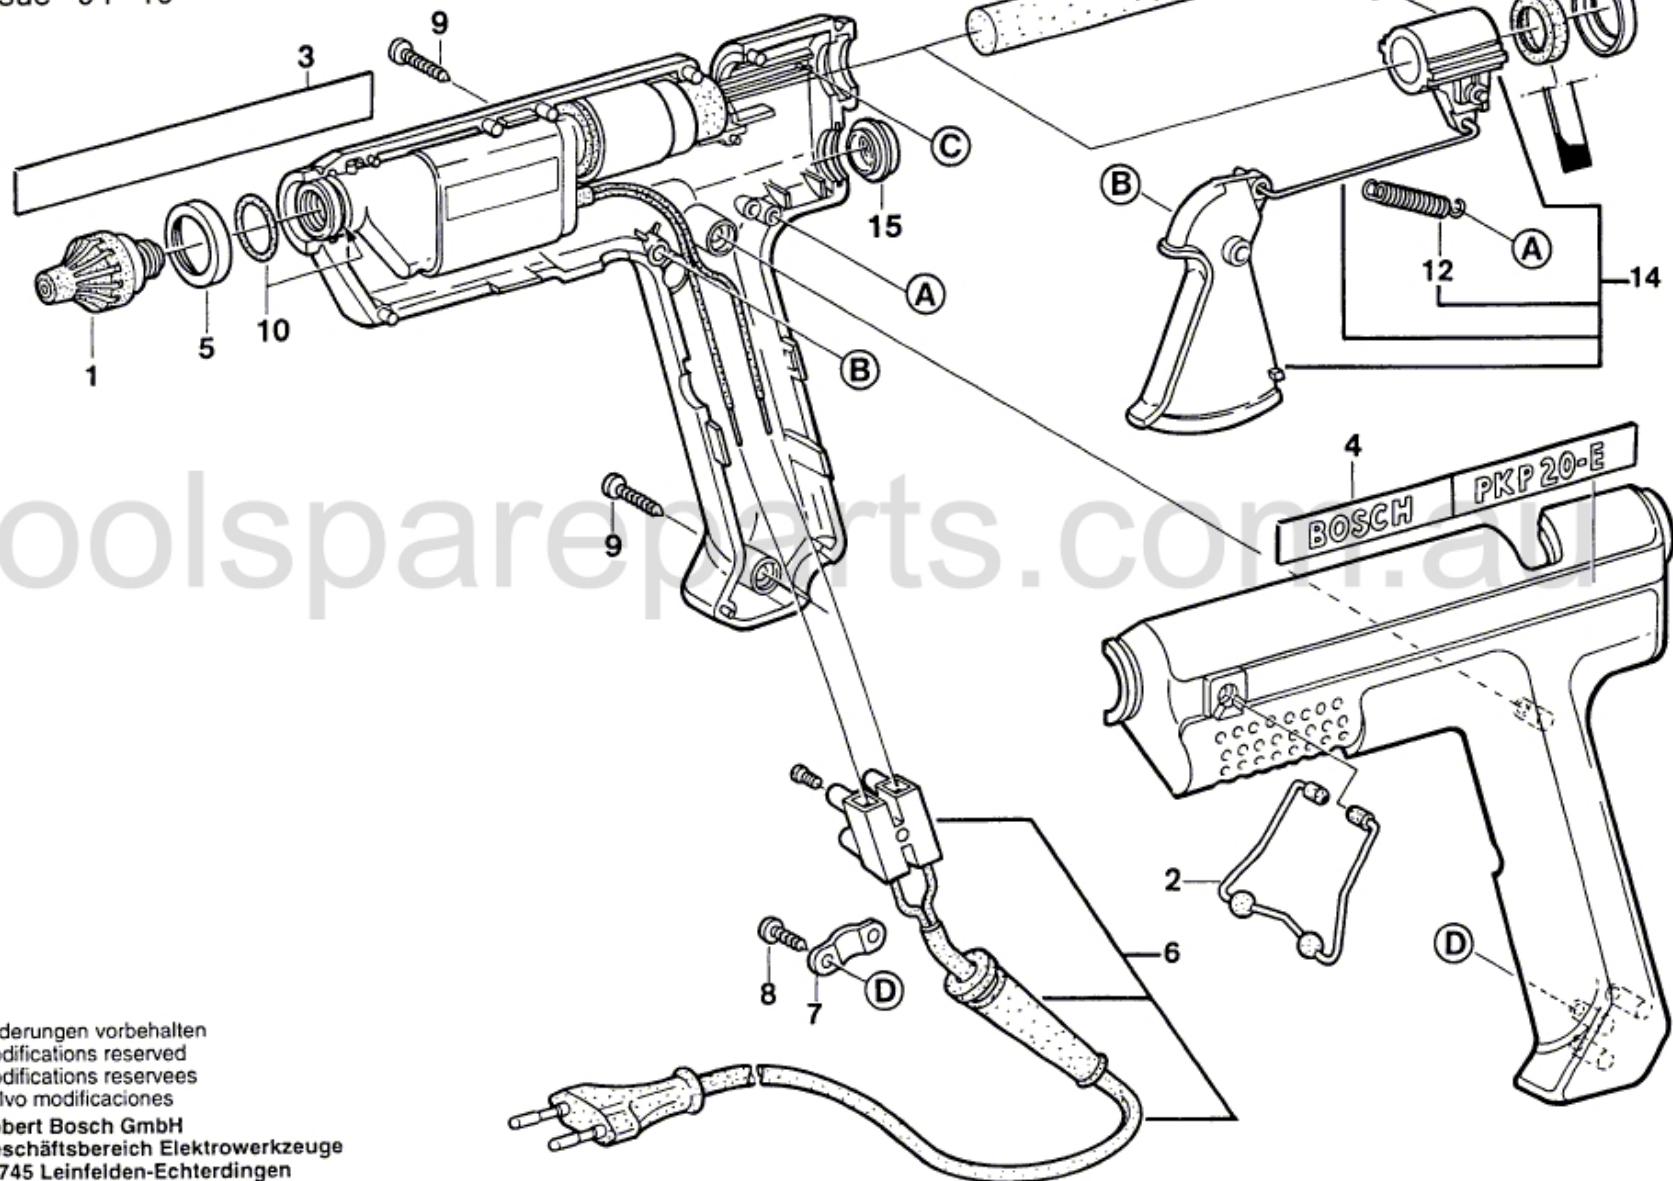

Typ 0 603 264 1.. = PKP 20-E Neue Ausführung
 New Execution
 Nouveau Exécution
 Nueva Ejecución

Stand ~~89-09~~
 Issue 94-10

650 Ø 11 x 45 mm
 701 Ø 11 x 200 mm

Änderungen vorbehalten
 Modifications reserved
 Modifications reserves
 Salvo modificaciones
 Robert Bosch GmbH
 Geschäftsbereich Elektrowerkzeuge
 70745 Leinfelden-Echterdingen